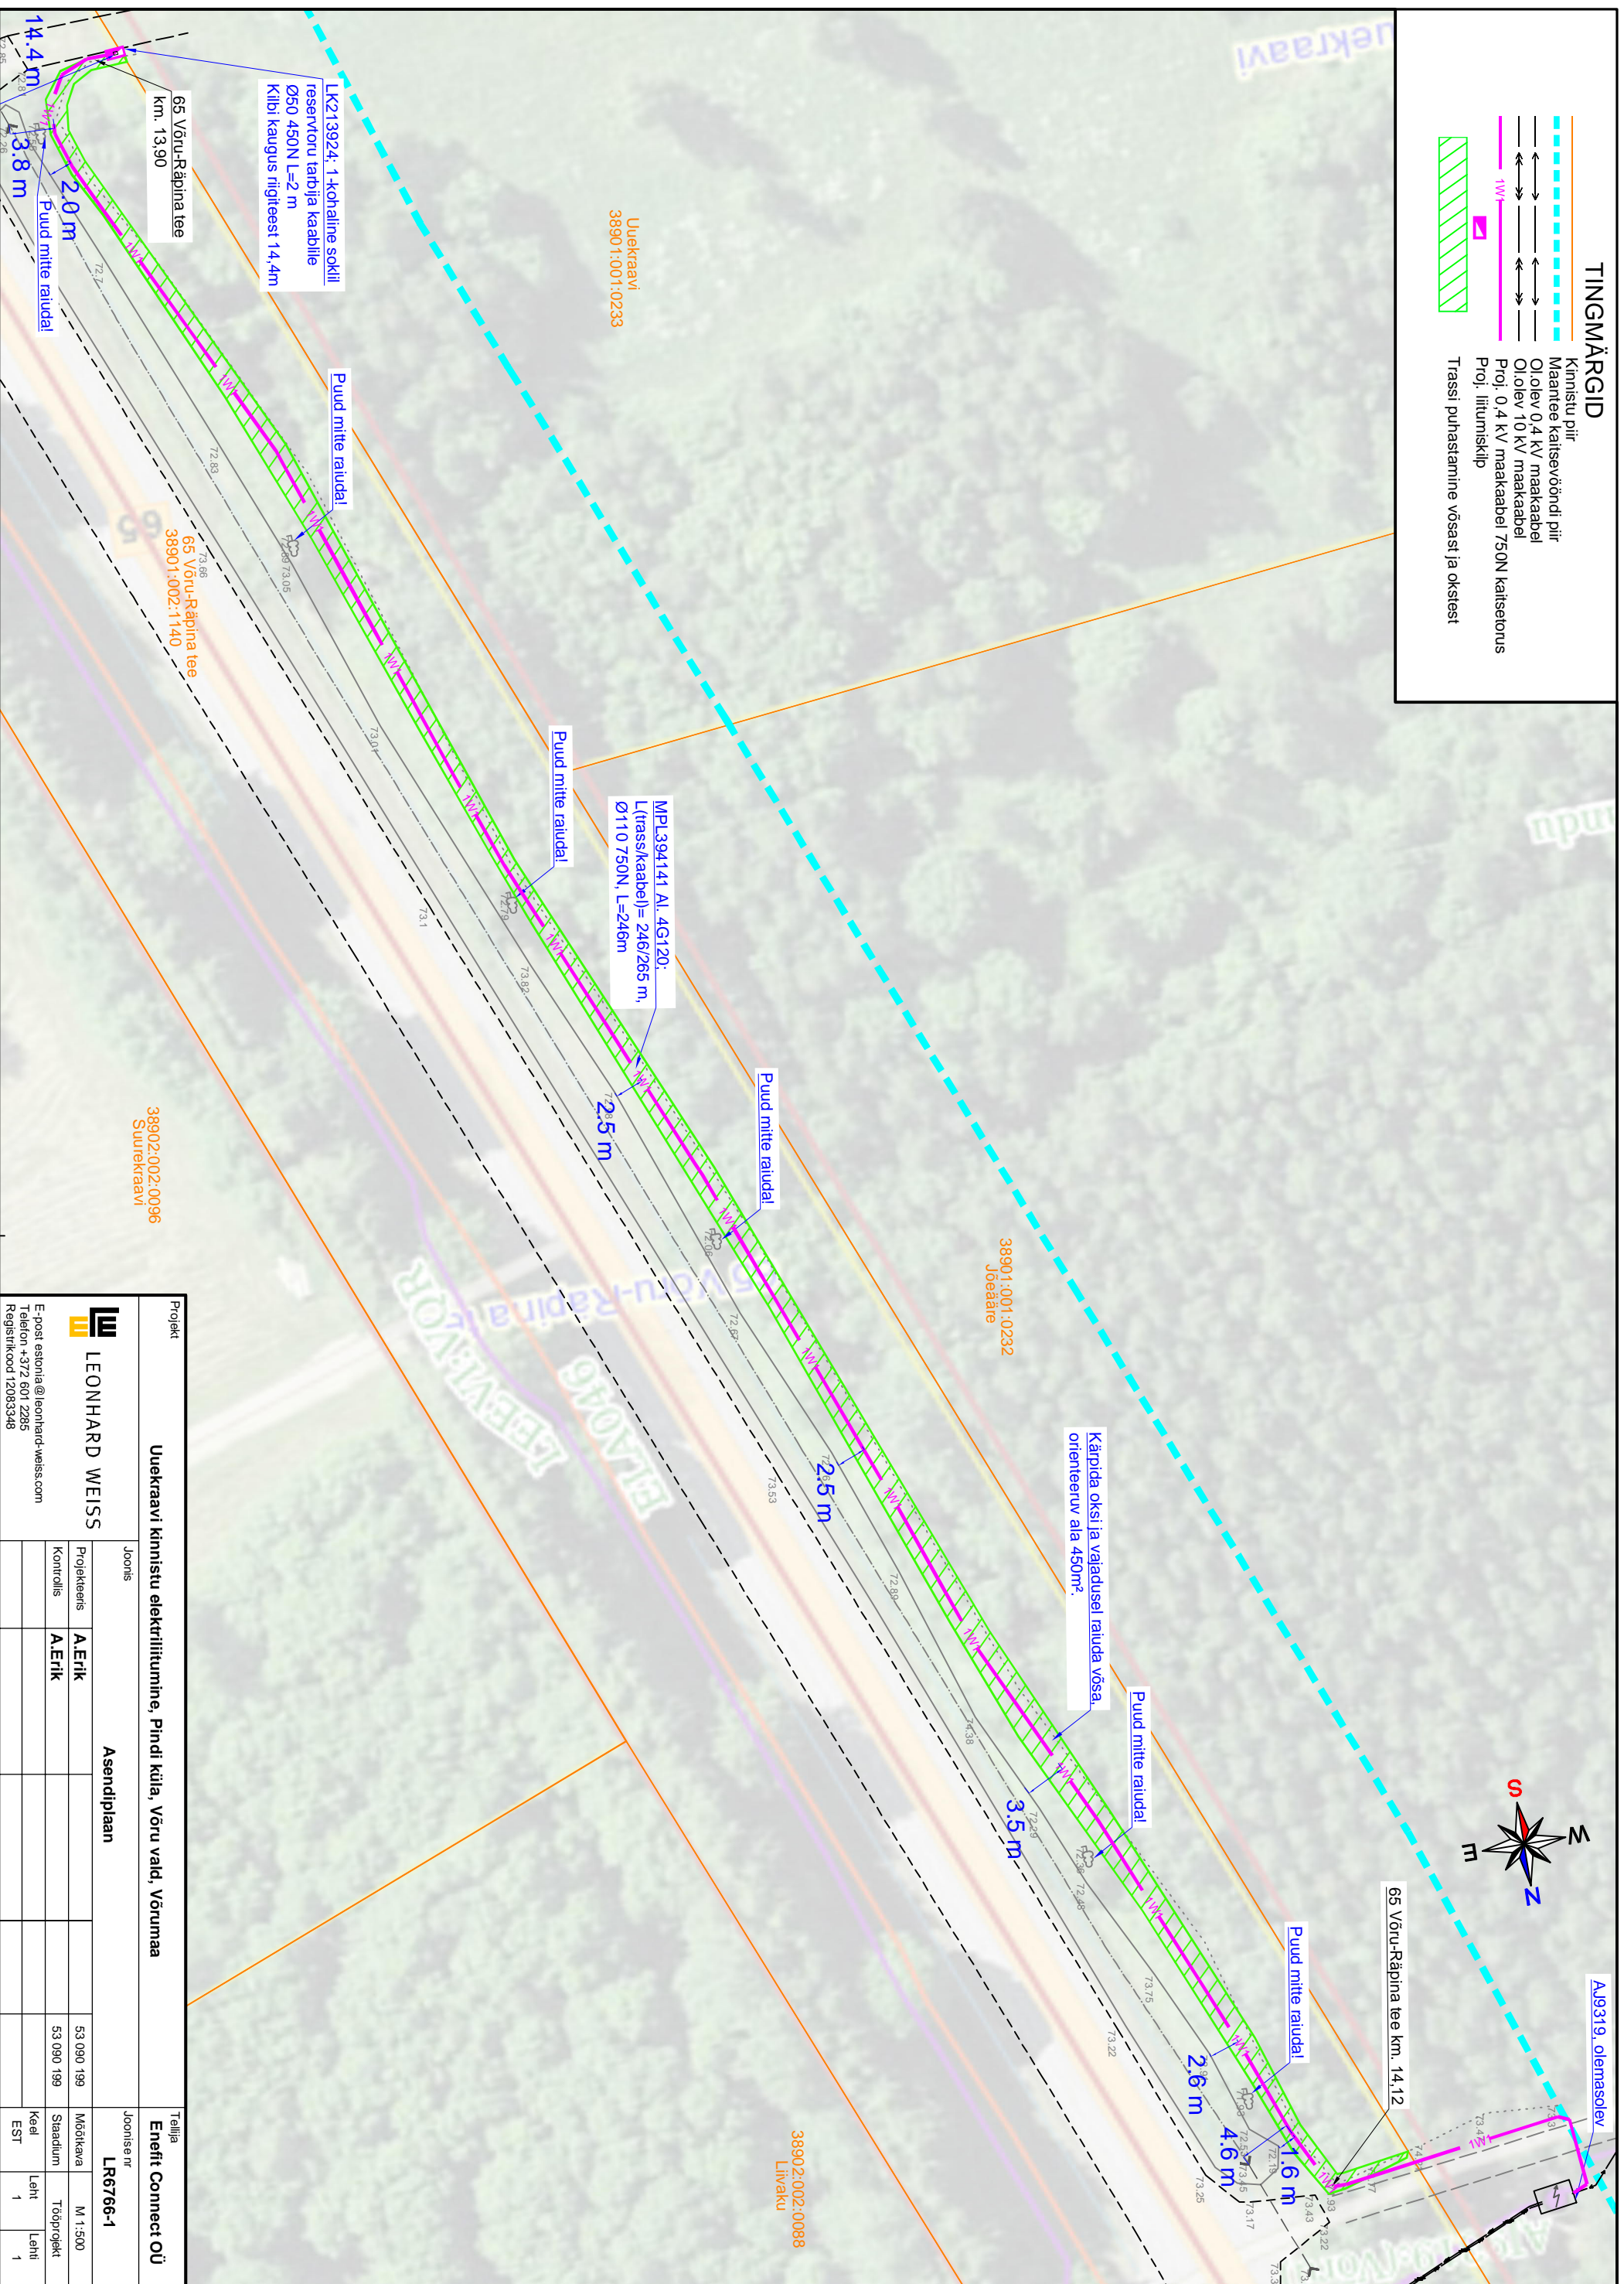

TINGMÄRGID

-  Kinnistu piir
-  Maantee kaitsevööndi piir
-  OJolev 0,4 kV maakaabel
-  OJolev 10 kV maakaabel
-  Proj. 0,4 kV maakaabel 750N kaitsetorus
-  Proj. litumisklip
-  Trassi puhastamine võsast ja okskest

Projekt		Tallinn	
Uuekraavi kinnistu elektrilülitumine, Pindi küla, Võru vald, Võrumaa		Enelit Connect OÜ	
Joonis	Asendiplaan	Joonise nr	LRe6766-1
Projekteeris	A.Erik	Mõõtkava	M 1:500
Kontrollis	A.Erik	Staadium	Tõpprojekt
		Keel	Leht 1
		EST	1